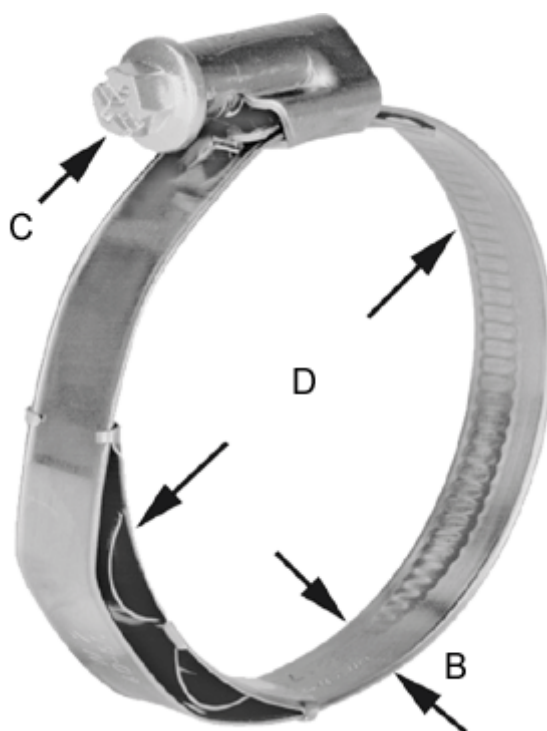

Varenummer: 021277708017
Beskrivelse: Norma snekkebånd med fjederindlæg
TORRO WF 12-22/9 C7 W3

Mål

Bredde B = 9
C (Skruetype) = C7
Diameter D = 12-22